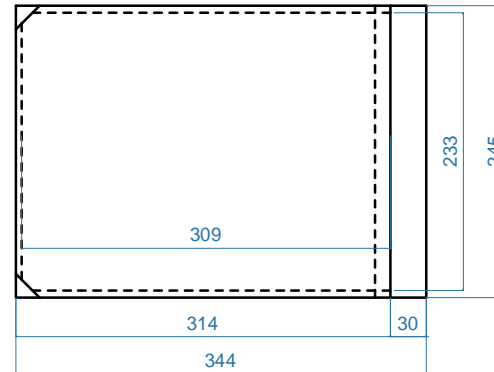

## カードケース一覧

品名：  
PP(ソフト)カードケース  
ポケット折り曲げ：有/無  
水抜き穴：有(サイドカット)/無

<01>

内寸：237x67

<02>

内寸：192x51

<03>

内寸：147x42

<名刺用(縦入れ型)>

ポケット折り曲げ：無  
水抜き穴：無

内寸：100x60

<送り状用(横入れ型)>

内寸：240x123

<B5サイズ(縦入れ型)>

内寸：260x184

<A4サイズ(横入れ型)>

内寸：309x233