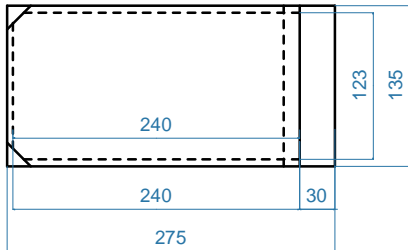

## カードケース一覧

品名：  
PP(ソフト)カードケース  
ポケット折り曲げ：有/無  
水抜き穴：有(サイドカット)/無

<01>

内寸：237x67

<02>

内寸：192x51

<03>

内寸：147x42

<名刺用(縦入れ型)>

ポケット折り曲げ：無  
水抜き穴：無

内寸：100x60

<送り状用(横入れ型)>

内寸：240x123

<B5サイズ(縦入れ型)>

内寸：260x184

<A4サイズ(横入れ型)>

内寸：309x233