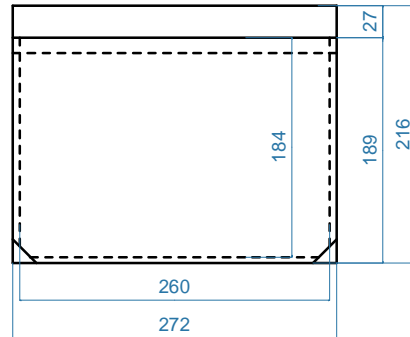

## カードケース一覧

品名：  
PP(ソフト)カードケース  
ポケット折り曲げ：有/無  
水抜き穴：有(サイドカット)/無

<01>

内寸：237x67

<02>

内寸：192x51

<03>

内寸：147x42

<名刺用(縦入れ型)>

ポケット折り曲げ：無  
水抜き穴：無

内寸：100x60

<送り状用(横入れ型)>

内寸：240x123

<B5サイズ(縦入れ型)>

内寸：260x184

<A4サイズ(横入れ型)>

内寸：309x233