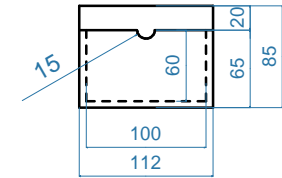

## カードケース一覧

品名：  
PP(ソフト)カードケース  
ポケット折り曲げ：有/無  
水抜き穴：有(サイドカット)/無

<01>

内寸：237x67

<02>

内寸：192x51

<03>

内寸：147x42

<名刺用(縦入れ型)>

ポケット折り曲げ：無  
水抜き穴：無

内寸：100x60

<送り状用(横入れ型)>

内寸：240x123

<B5サイズ(縦入れ型)>

内寸：260x184

<A4サイズ(横入れ型)>

内寸：309x233