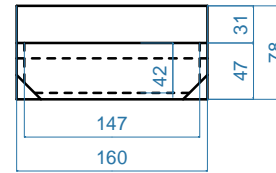

## カードケース一覧

品名：  
PP(ソフト)カードケース  
ポケット折り曲げ：有/無  
水抜き穴：有(サイドカット)/無

<01>

内寸：237x67

<02>

内寸：192x51

<03>

内寸：147x42

<名刺用(縦入れ型)>

ポケット折り曲げ：無  
水抜き穴：無

内寸：100x60

<送り状用(横入れ型)>

内寸：240x123

<B5サイズ(縦入れ型)>

内寸：260x184

<A4サイズ(横入れ型)>

内寸：309x233