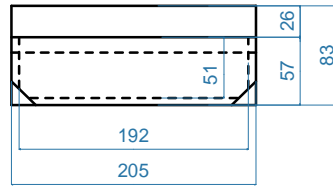

## カードケース一覧

品名：  
PP(ソフト)カードケース  
ポケット折り曲げ：有/無  
水抜き穴：有(サイドカット)/無

<01>

内寸：237x67

<02>

内寸：192x51

<03>

内寸：147x42

<名刺用(縦入れ型)>

ポケット折り曲げ：無  
水抜き穴：無

内寸：100x60

<送り状用(横入れ型)>

内寸：240x123

<B5サイズ(縦入れ型)>

内寸：260x184

<A4サイズ(横入れ型)>

内寸：309x233