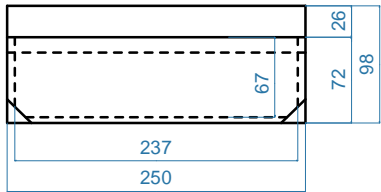

## カードケース一覧

品名：  
PP(ソフト)カードケース  
ポケット折り曲げ：有/無  
水抜き穴：有(サイドカット)/無

<01>

内寸：237x67

<02>

内寸：192x51

<03>

内寸：147x42

<名刺用(縦入れ型)>

ポケット折り曲げ：無  
水抜き穴：無

内寸：100x60

<送り状用(横入れ型)>

内寸：240x123

<B5サイズ(縦入れ型)>

内寸：260x184

<A4サイズ(横入れ型)>

内寸：309x233